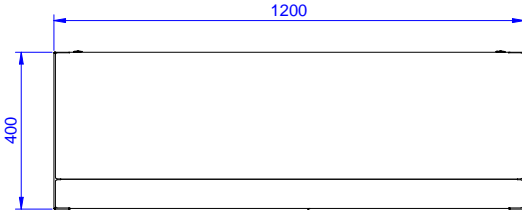

Konstruksiyon

- Duvar rafının ergonomik kulpları ve üç farklı yükseklikte monte edilebilen ara rafı vardır.
- Sadece 2 kapı kullanılarak dolabın içindeki her noktaya kolayca ulaşılır.
- İçteki paslanmaz çelik, kaynaklı karkas yapı, konstruksiyonu çok güçlendirir ve dayanıklı kılar.
- Ses söndürücü güçlü, kayar kapılar ön çerçeveyle aynı hizadadır.
- 10 mm yarıçaplı köşeli ve 13 mm derinlikte 100 mm yükseklikte sırt.
- En yüksek hijyen standartlarını karşılayan paslanmaz çelik Scotch Brite kaplama.
- Tamamen AISI 304 paslanmaz çelikten yapılmış ağır hizmet tipi konstrüksiyon maksimum dayanıklılık sağlar.

Ön

Yan

Üst

Temel bilgiler:

Dolap genişliği: 133119 (PS1200EN)	1188 mm
Dolap derinliği:	333 mm
Dolap yüksekliği:	570 mm
Kapı adedi:	2
Dış boyutlar, Genişlik:	1200 mm
Dış boyutlar, Derinlik:	400 mm
Dış boyutlar, Yükseklik:	650 mm
Net ağırlık:	29 kg