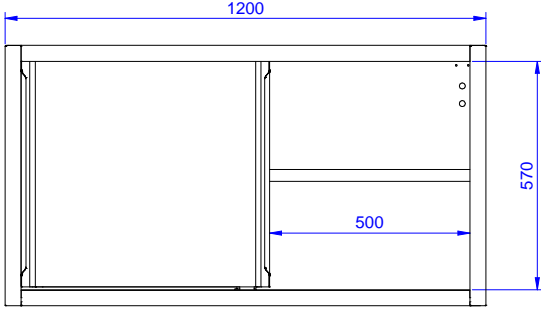

Konstruksiyon

- Duvar rafının ergonomik kulpları ve üç farklı yükseklikte monte edilebilen ara rafı vardır.
- Sadece 2 kapı kullanılarak dolabın içindeki her noktaya kolayca ulaşılır.
- İçteki paslanmaz çelik, kaynaklı karkas yapı, konstruksiyonu çok güçlendirir ve dayanıklı kılar.
- Ses söndürücü güçlü, kayar kapılar ön çerçeveyle aynı hizadadır.
- 10 mm yarıçaplı köşeli ve 13 mm derinlikte 100 mm yükseklikte sırt.
- En yüksek hijyen standartlarını karşılayan paslanmaz çelik Scotch Brite kaplama.
- Tamamen AISI 304 paslanmaz çelikten yapılmış ağır hizmet tipi konstrüksiyon maksimum dayanıklılık sağlar.

Ön

Yan

Üst

Temel bilgiler:

Dolap genişliği: 133119 (PS1200EN)	1188 mm
Dolap derinliği:	333 mm
Dolap yüksekliği:	570 mm
Kapı adedi:	2
Dış boyutlar, Genişlik:	1200 mm
Dış boyutlar, Derinlik:	400 mm
Dış boyutlar, Yükseklik:	650 mm
Net ağırlık:	29 kg